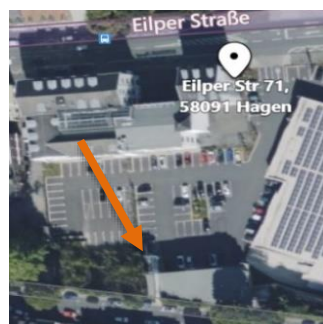

## Adresse

agentur mark GmbH  
Wippermann-Passage  
Eilper Straße 71-75  
58091 Hagen

Der Treppenaufgang befindet sich auf der Straßenseite des Gebäudes im linken Bürohaus. Den Empfang der agentur mark GmbH finden Sie im zweiten Obergeschoss.

## Parkmöglichkeiten

Über den ALDI-Parkplatz gelangen Sie auf der Rückseite des Gebäudes zu einem Parkplatz, der durch einen grünen Zaun abgetrennt ist und sich auf dem hinteren Teil des Parkplatzes befindet. Hier können Sie auf den mit „agentur mark“ gekennzeichneten Plätzen parken.

Zusätzliche Parkmöglichkeiten finden Sie in der direkten Umgebung und in der Franzstraße. Von der Franzstraße erreichen Sie über eine Treppe den Aldi-Parkplatz.

## Anfahrt ÖPNV

Der Name der Bushaltestelle lautet „Kurfürstenstraße – Diabetologie Hagen“, die Haltestelle befindet sich unmittelbar vor dem Eingang des Bürogebäudes (siehe Bild). Sie erreichen die agentur mark aus dem Stadtzentrum oder vom Bahnhof mit den Linien 510 (Richtung Sterbecke), 512 (Richtung Breckerfeld), 516 (Richtung Eilperfeld) und 535 (Emsterfeld).